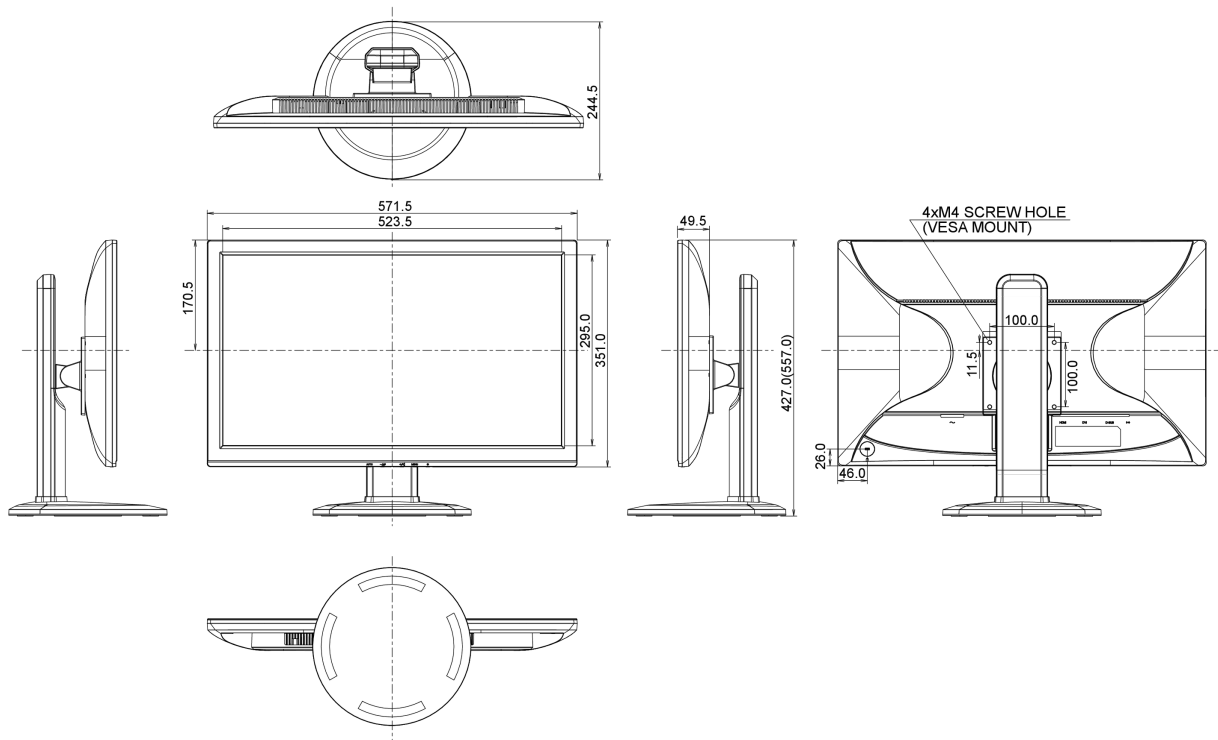

04 ASPECTOS MECÁNICOS

Soporte de altura regulable	height, pivot (rotation), swivel, tilt
Ajuste de altura	130mm
Rotación (función de pivote)	90°
Soporte giratorio	320°; 160° izquierdo; 160° derecho
Ángulo de inclinación	22° arriba; 5° abajo
Montaje VESA	100 x 100mm

08 DIMENSIONES / PESO

Producto dimensiones W x H x D 571.5 x 427 (557) x 244.5mm

Peso (sin caja) 6.1kg

All trademarks and registered trademarks acknowledged. E & O E. Specification subject to change without notice. All LCD's comply with ISO-9241-307:2008 in connection with pixel defects.